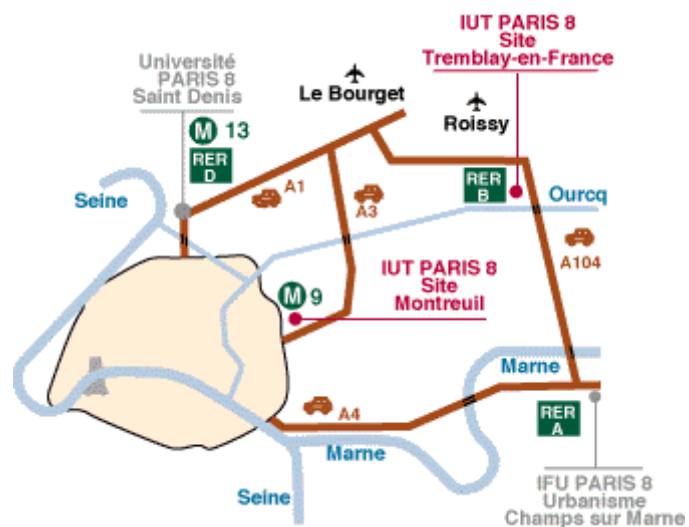

Accès à l'IUT

IUT de Montreuil – Université Paris 8
140, rue de la Nouvelle France
93100 MONTREUIL
Tel : 01.48.70.37.00
Fax : 01.48.70.86.49

Localisation des deux I.U.T. de l'Université Paris VIII

Accès en transports (voir plan ci-dessous)

RER A4 - Arrêt 'Val de Fontenay', sortie "Bus",
Puis BUS 122 - Arrêt "Nouvelle France" ou BUS 301 – Arrêt "Les Ruffins"
OU BIEN

Métro ligne 9 - Arrêt 'Mairie de Montreuil' puis BUS 122 -
Arrêt 'Nouvelle France'

Accès en voiture (voir plan ci-dessous)

L'I.U.T. de Montreuil se trouve à l'Est de Paris.

- Prendre le périphérique jusqu'à la Porte de Bagnolet
- Prendre l'autoroute A3
- Prendre la sortie n°2 puis suivre **Montreuil-Ruffins** puis **Montreuil Th. Sueur**
- Vous arrivez en face d'une station service BP
- Aller tout droit (légèrement à gauche) en laissant la station BP sur votre droite.
- Au feu suivant, tourner à droite (direction Fontenay-sous-bois) et juste avant le feu suivant tourner à droite.
- L'I.U.T. est un bâtiment moderne (cf [photo](#))