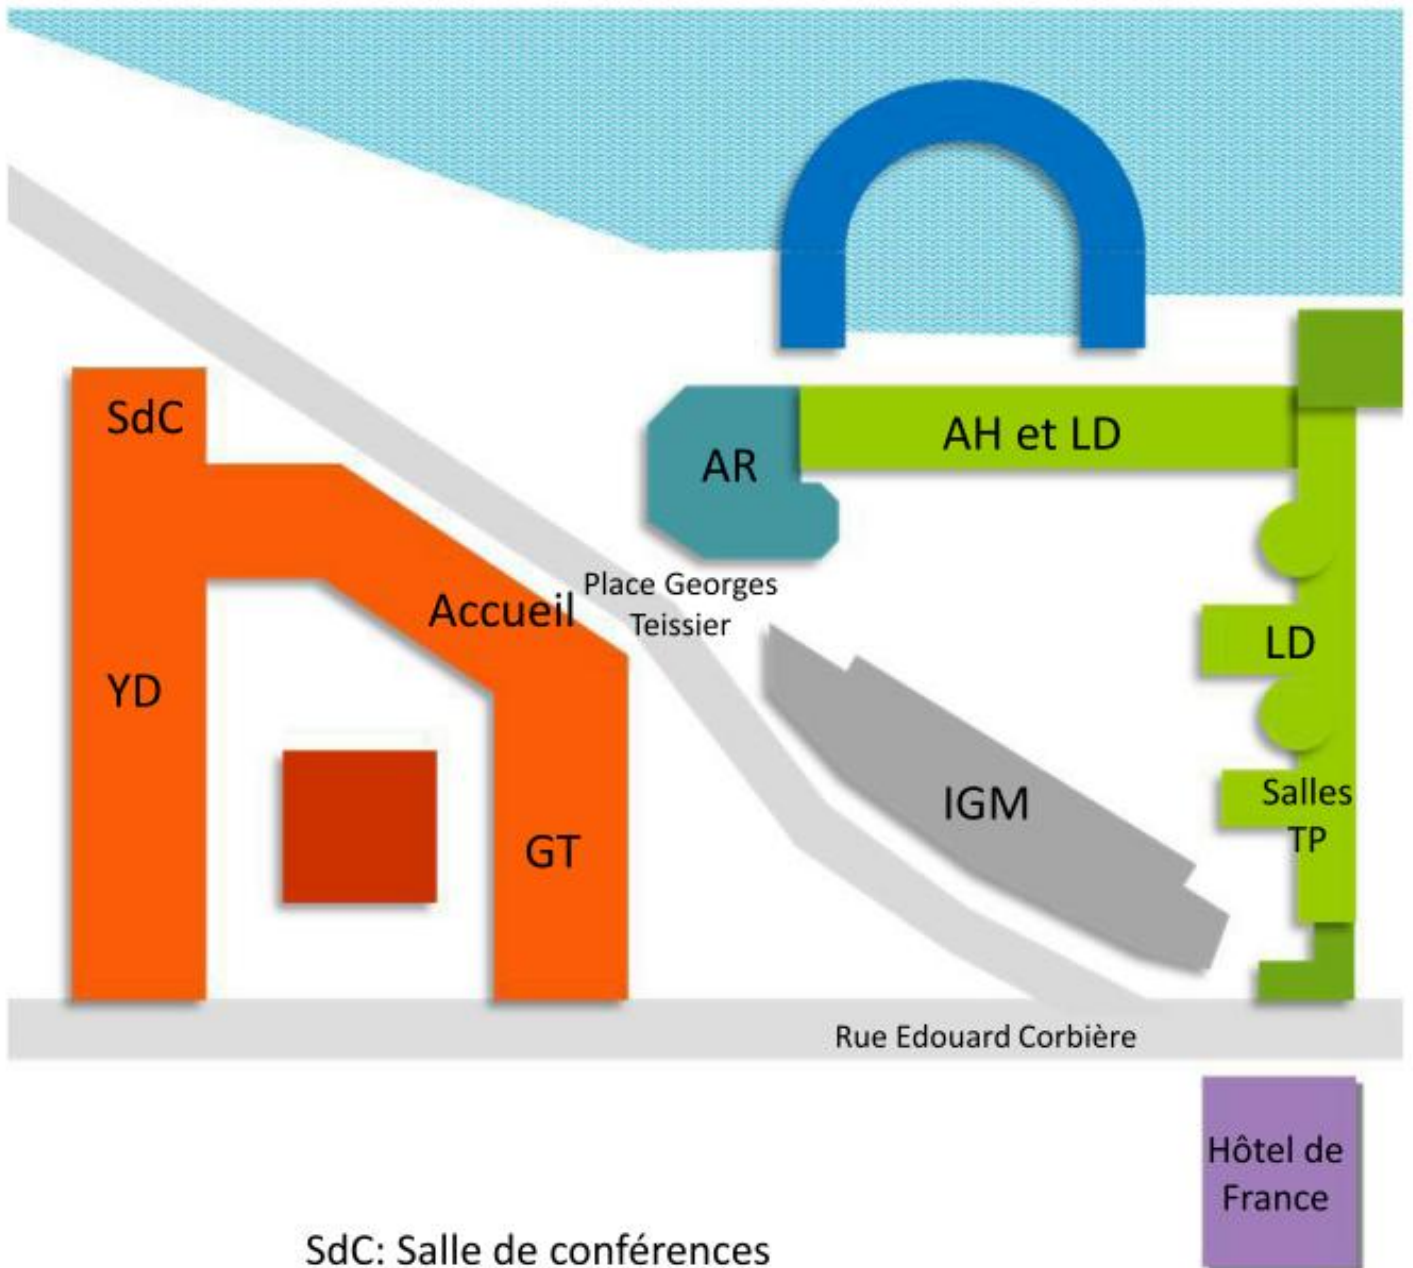

STATION BIOLOGIQUE DE ROSCOFF

- SdC: Salle de conférences
- HdF: Hotel de France
- YD: Bat. Yves Delage
- GT: Bat. Georges Teissier
- LD: Bat. Louis Delage
- AR: Aquarium de Recherche
- AH: Aquarium Historique
- IGM : Institut de Génomique Marine

Station Biologique de ROSCOFF

Plan Hôtels, salle de réunion